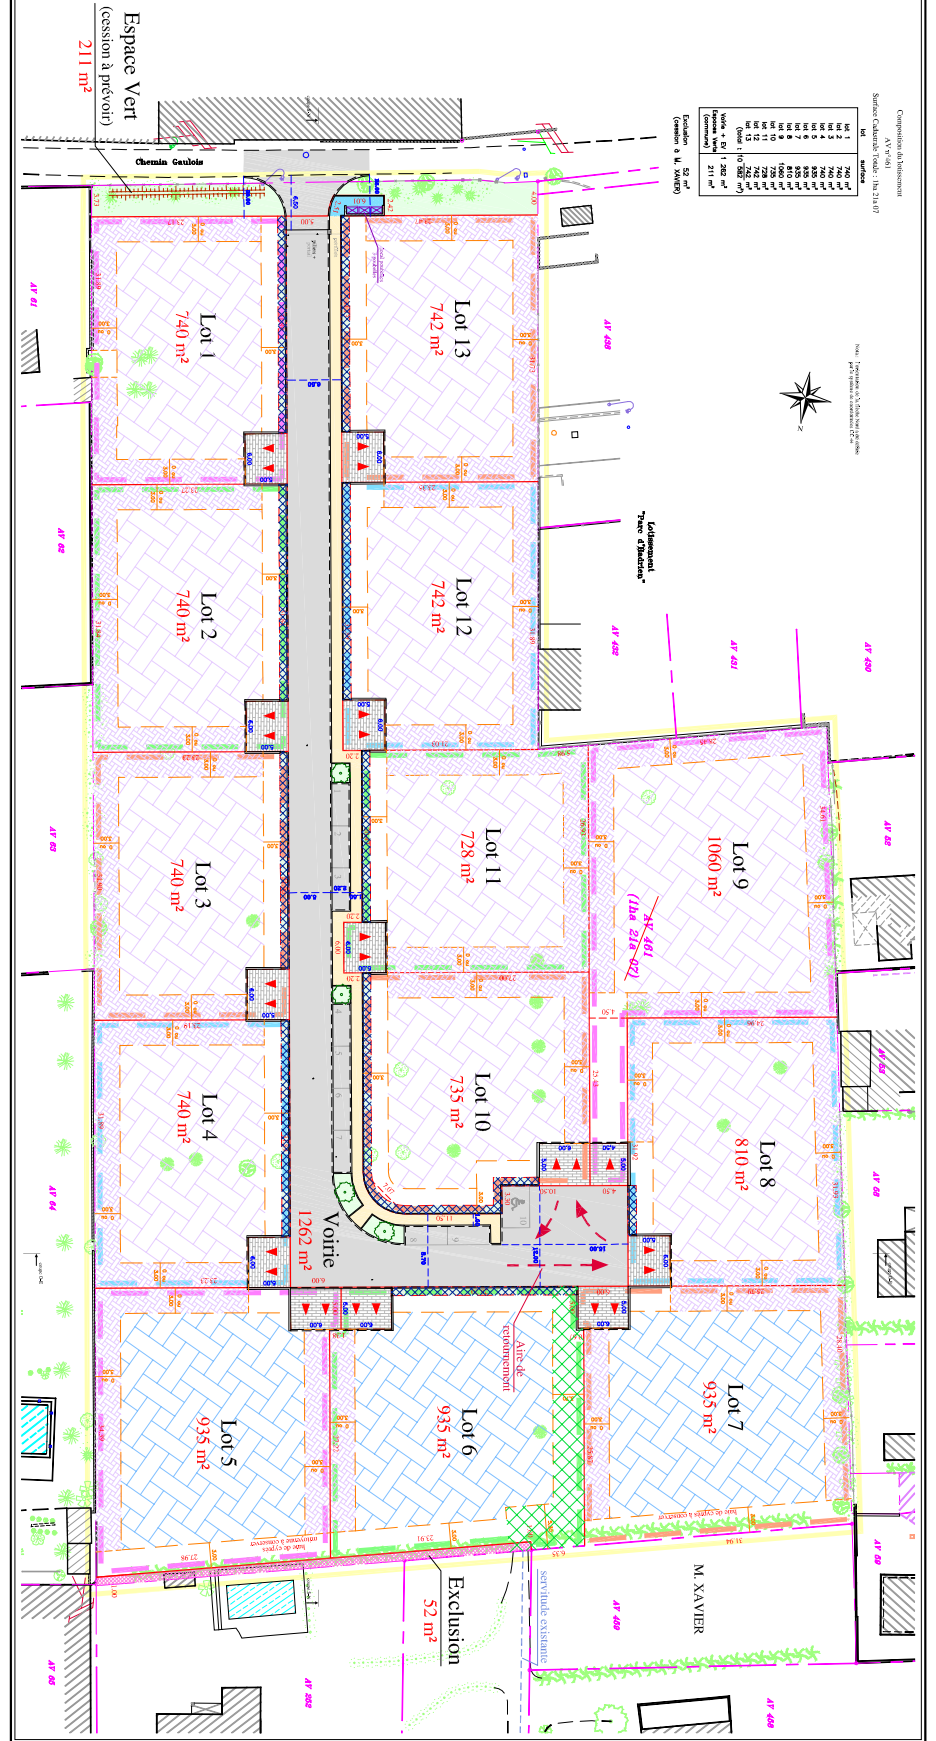

Département des Bouches-du-Rhône  
 Commune de Saint-Rémy de Provence  
 Cadastre section AV  
 Lieu-dit : "La Combattelle"

# Lotissement "Carpedien"

## PLAN DE COMPOSITION (PA 4)

Echelle 1/250

Ce plan est joint au dossier de la déclaration d'urbanisme et est sous le contrôle de la Direction d'Urbanisme de la Commune de Saint-Rémy de Provence.

**Projet de lotissement**  
**Lotissement "Carpedien"**  
 Plan de composition (PA 4)  
 Révisé le 3 août 2017

**Projet de lotissement**  
**Lotissement "Carpedien"**  
 Plan de composition (PA 4)  
 Révisé le 3 août 2017

Plan de composition (PA 4)  
 Révisé le 3 août 2017